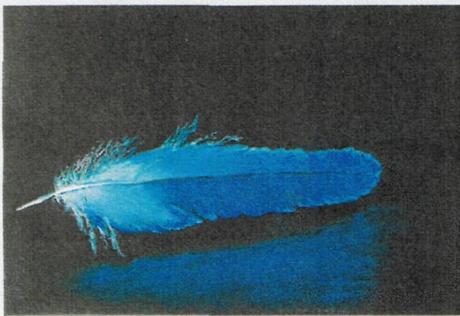

# “Die Natur trägt jede Farbe...”

Sybille Gillmeister & Inge Schieschke

2.6. - 8.7.2012

Vernissage  
am 2.6.2012  
um 19.00 Uhr